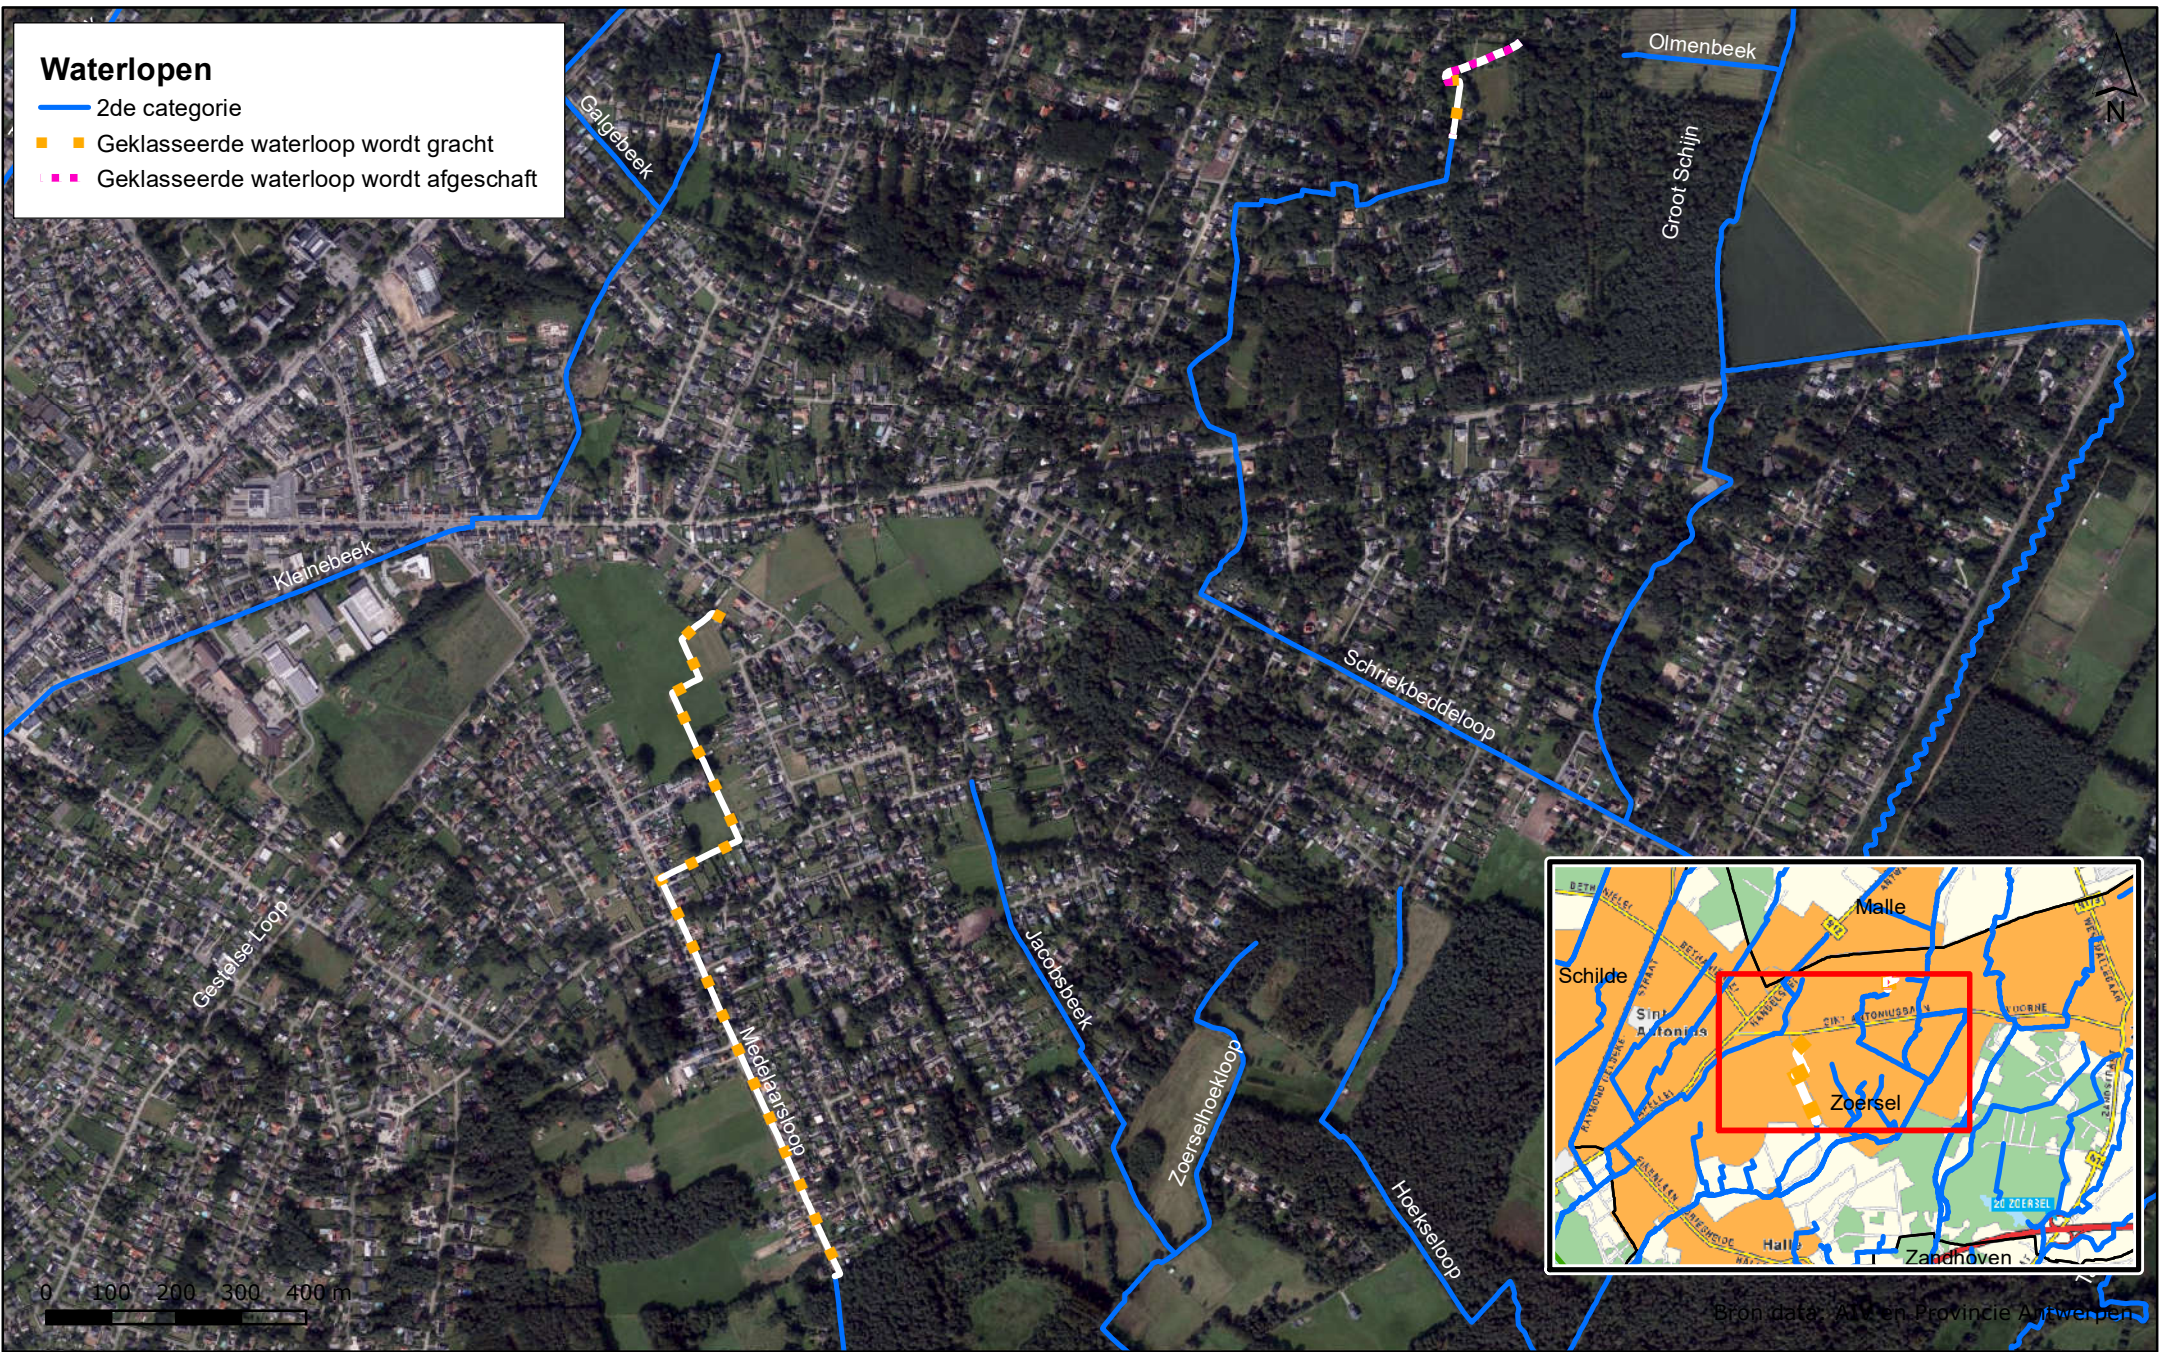

Waterlopen

- 2de categorie
- Geklasseerde waterloop wordt gracht
- Geklasseerde waterloop wordt afgeschaft

Bron data: Afd. en Provincie Antwerpen

Bijlage 1: Medelaarsloop, Schriekbeddeloop - ontnemen van rangschikking

Provincie
Antwerpen

DIENST INTEGRAAL WATERBELEID
Departement Leefmilieu

Zoersel