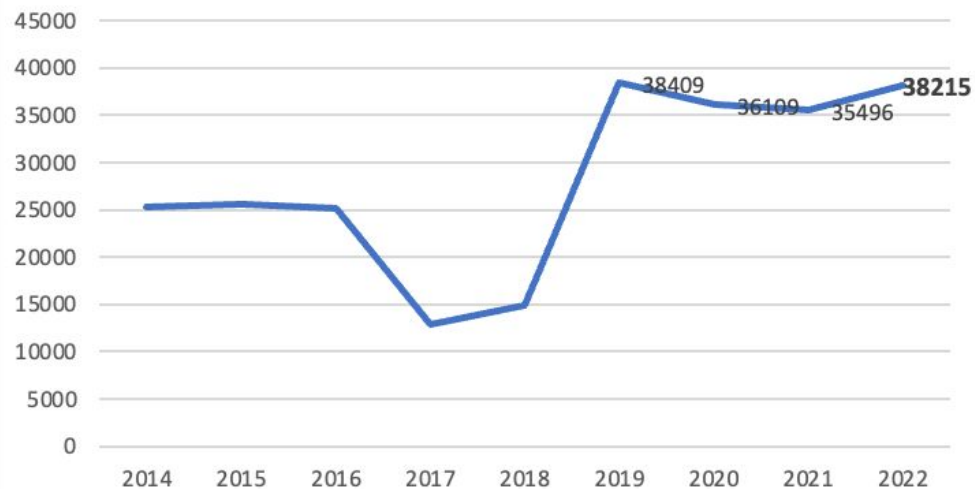

Petanque

- **6 petanqueterreinen**
  - Geschikt voor nationale en internationale toernooien (15x4m)
- Sport zit in de lift sinds 2019
- Meeste terreinen enkel op recreatie gericht
  - Slechts 1 club in regio aangesloten bij Petanque Federatie Vlaanderen

Petanque spelers in Vlaanderen